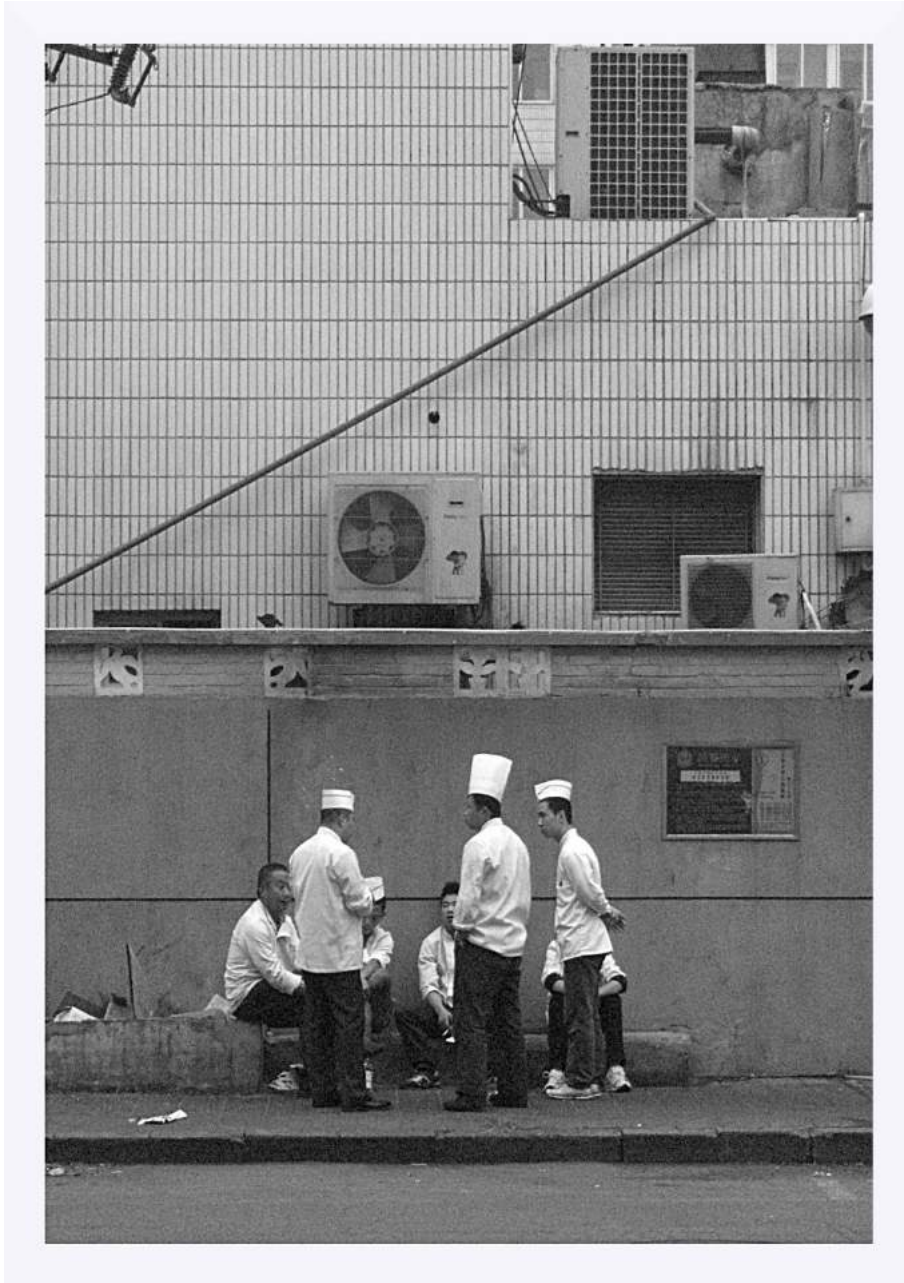

Beijing, octobre 2010

Quelque part, dans le quartier du Morning Side Center

Parc Bei Hai

Parc Bei Hai

Parc Bei Hai

Bei He Yan Da Jie

Cité interdite

Palais d'été