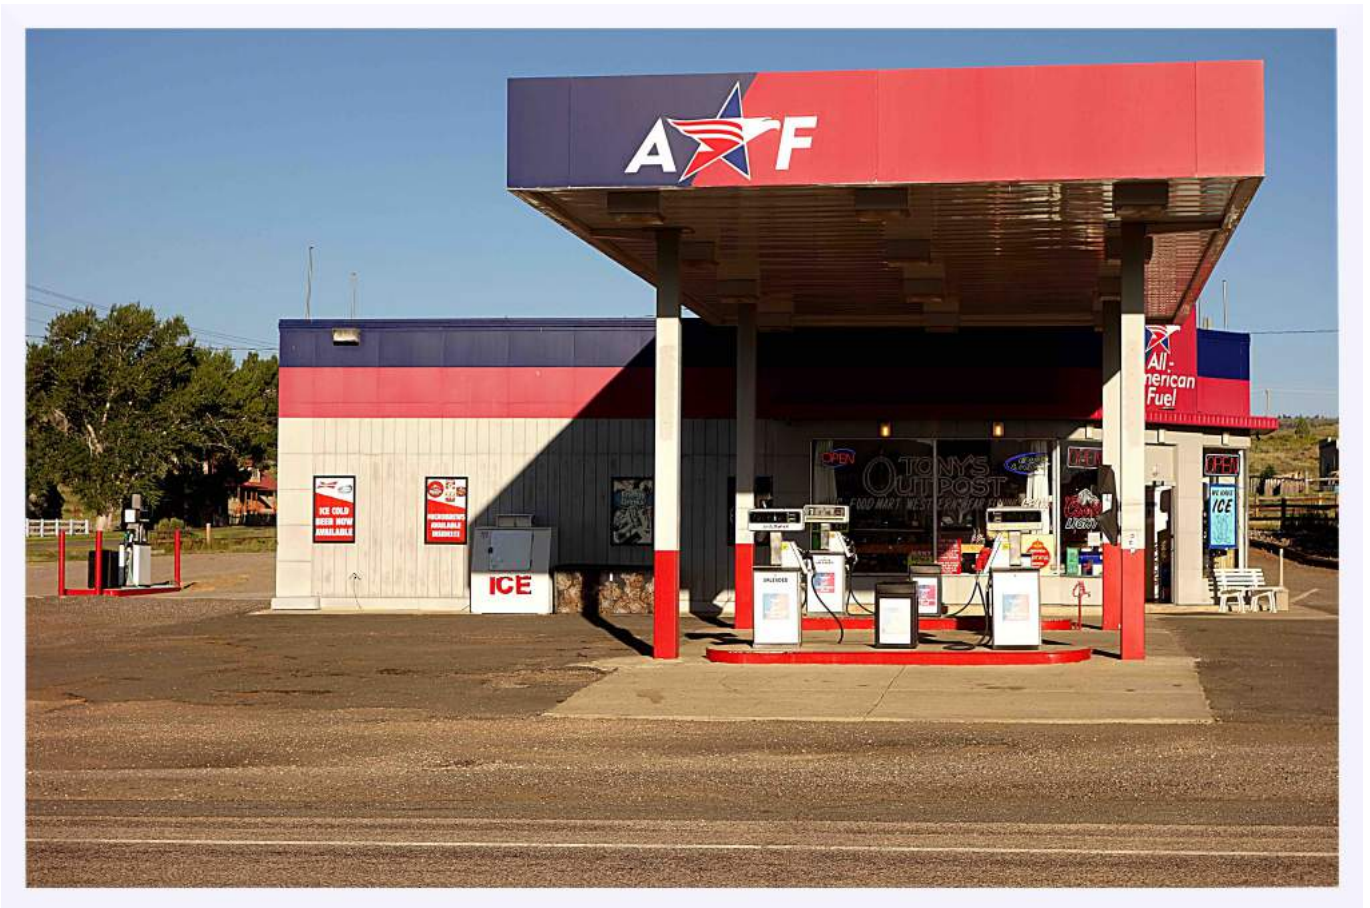

Bryce Canyon, Utah - 27 juillet 2015.

Hatch Station

Vers Salt Lake City