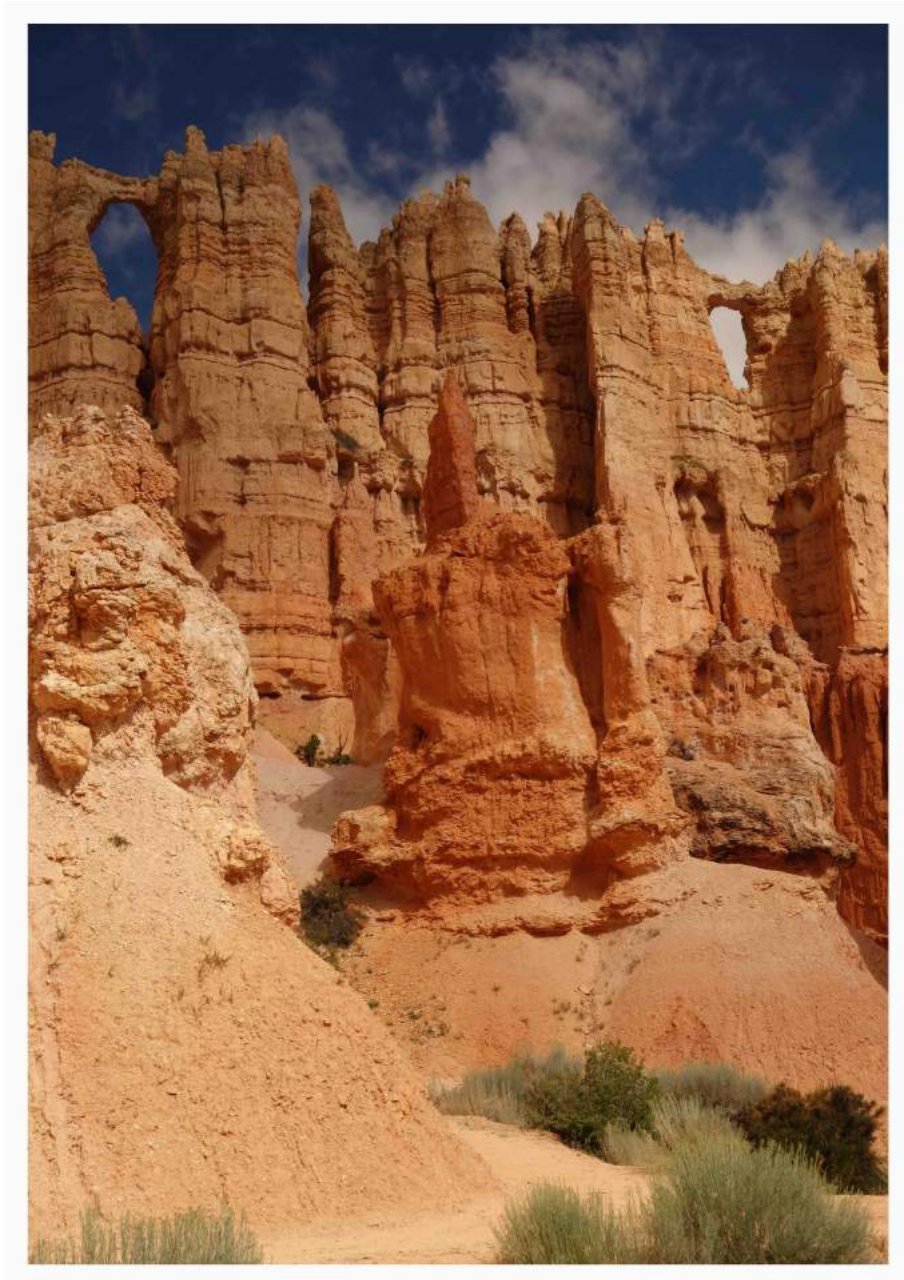

Bryce Canyon, Utah - 27 juillet 2015.

Hatch Station

Vers Salt Lake City