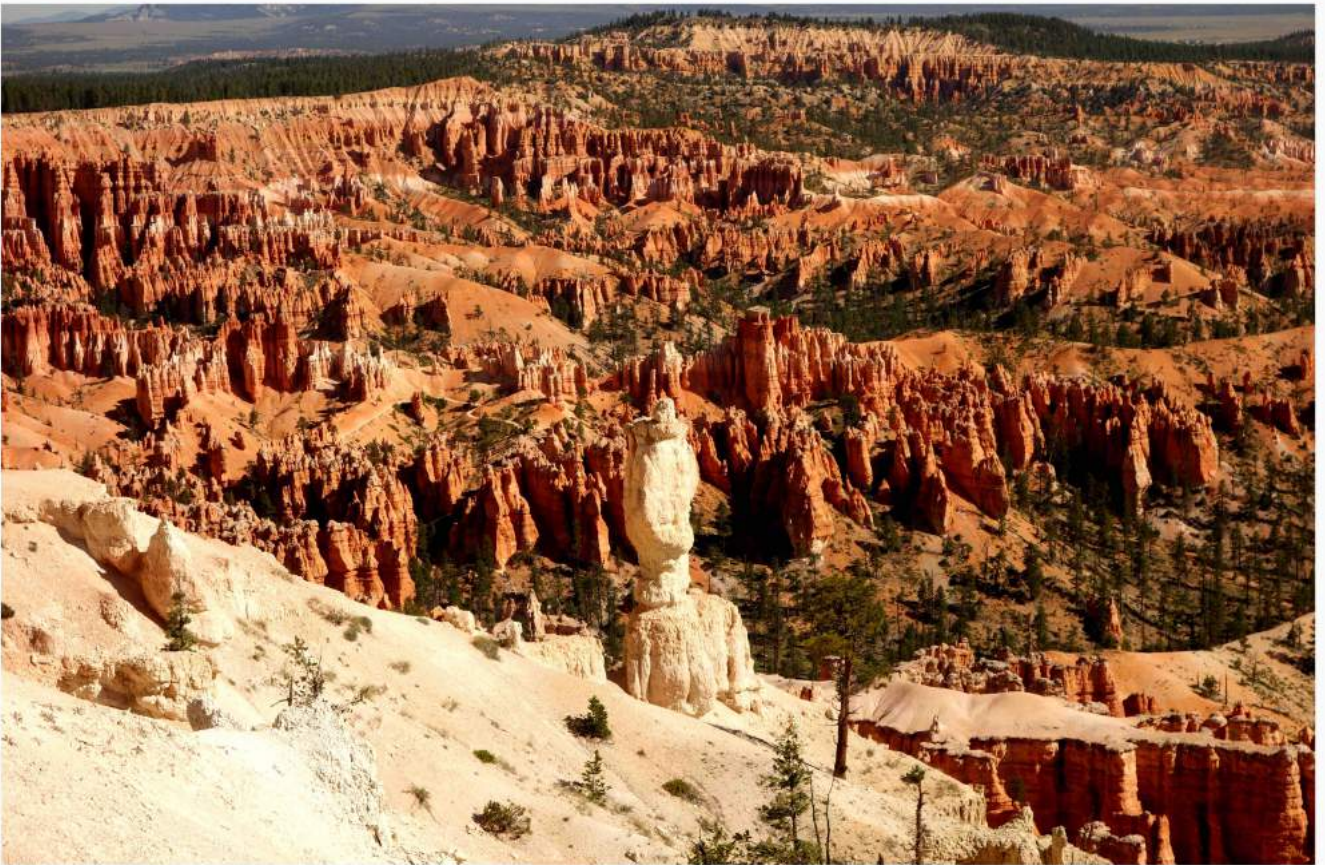

Bryce Canyon, Utah - 27 juillet 2015.

Hatch Station

Vers Salt Lake City