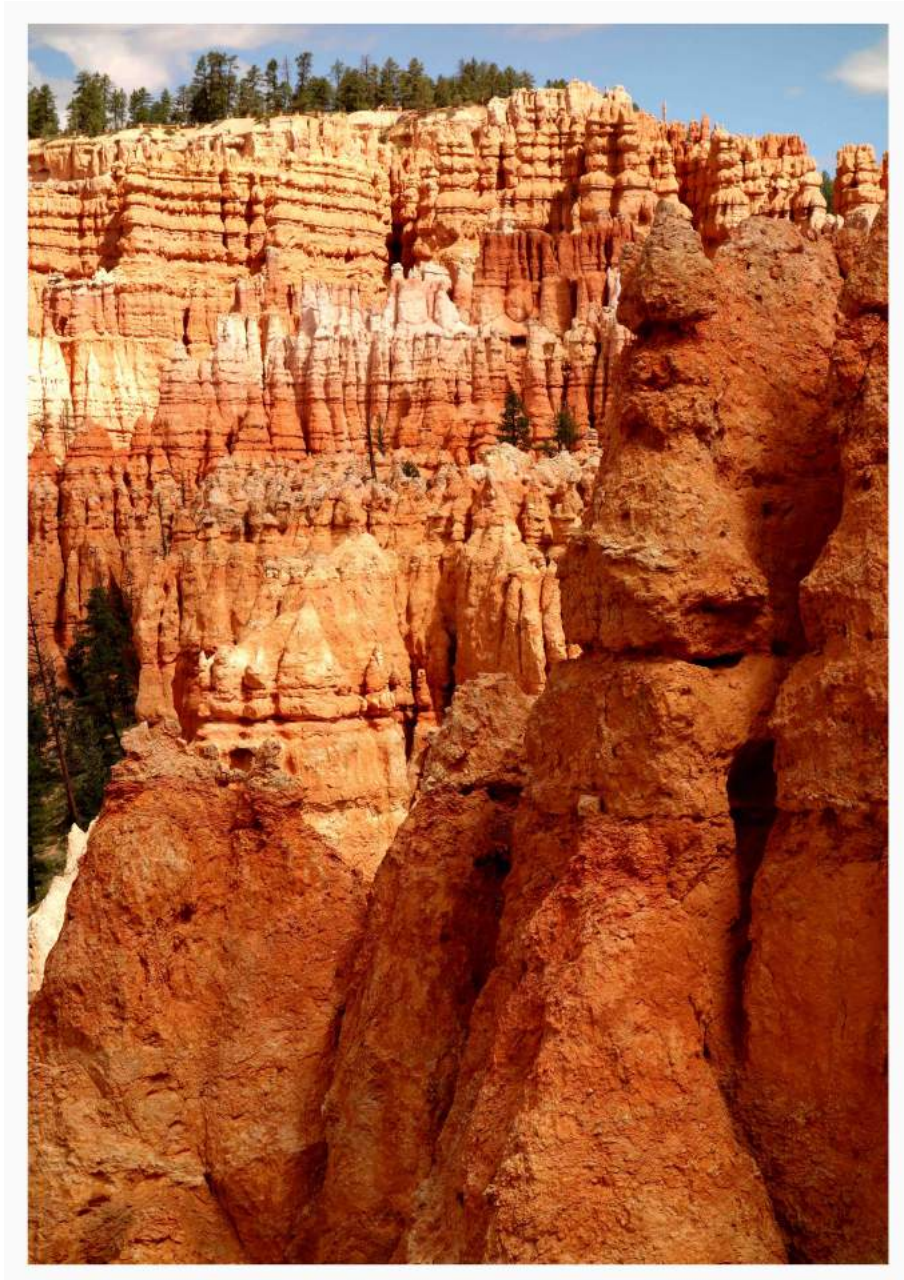

Bryce Canyon, Utah - 27 juillet 2015.

Hatch Station

Vers Salt Lake City