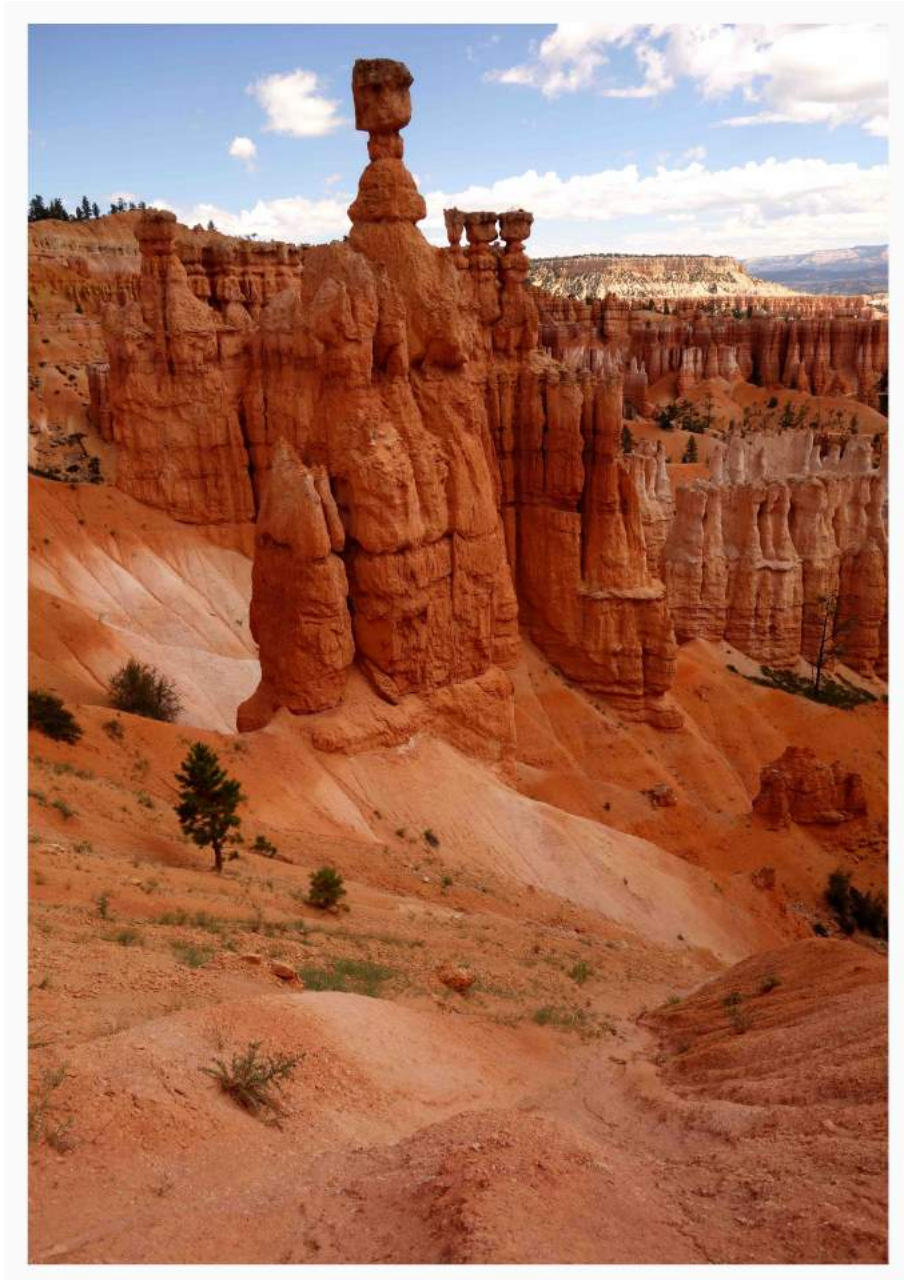

Bryce Canyon, Utah - 27 juillet 2015.

Hatch Station

Vers Salt Lake City