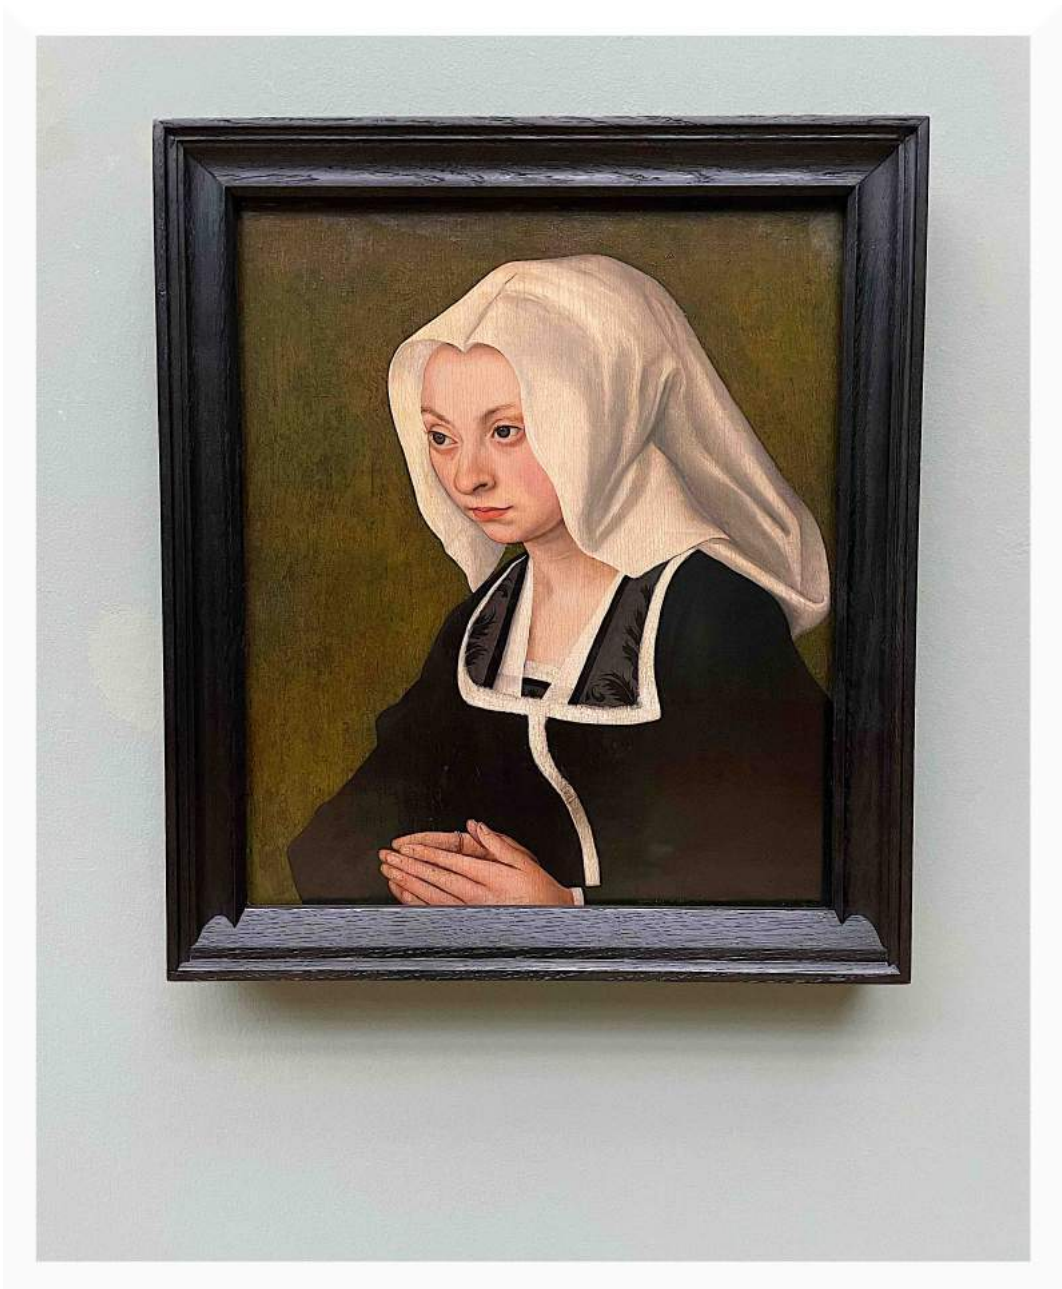

Basel, 10-11 novembre 2023.

La Cathédrale, depuis la rive est.

11 novembre 2023.

Suddeutscher Meister - une veuve sainte, 1410

Nativité, 1420

Grunewald

Crucifixion, 1515

Saint Anne, la Vierge et l'Enfant, 1515

Martin Luther et sa femme, 1525

Portrait de femme, 1528

Le jugement de Paris, 1528

Holbein

Erasme écrivain, 1543

Erasme, 1543

Cézanne

Bord d'une rivière, 1904

Gauguin

Autoportrait, 1906

Munch

Paysage côtier, 1915

Nolde

Crépuscule, 1916

Klee

Bientôt vieillard, 1922

Polyphonie, 1932

Depuis une fenêtre du cloître de la Cathédrale.

Adam et Ève - le fruit défendu, chassés hors du Paradis Terrestre.

Alexandre s'élève dans une nacelle portée par des griffons.

Les élus dans le sein d'Abraham.