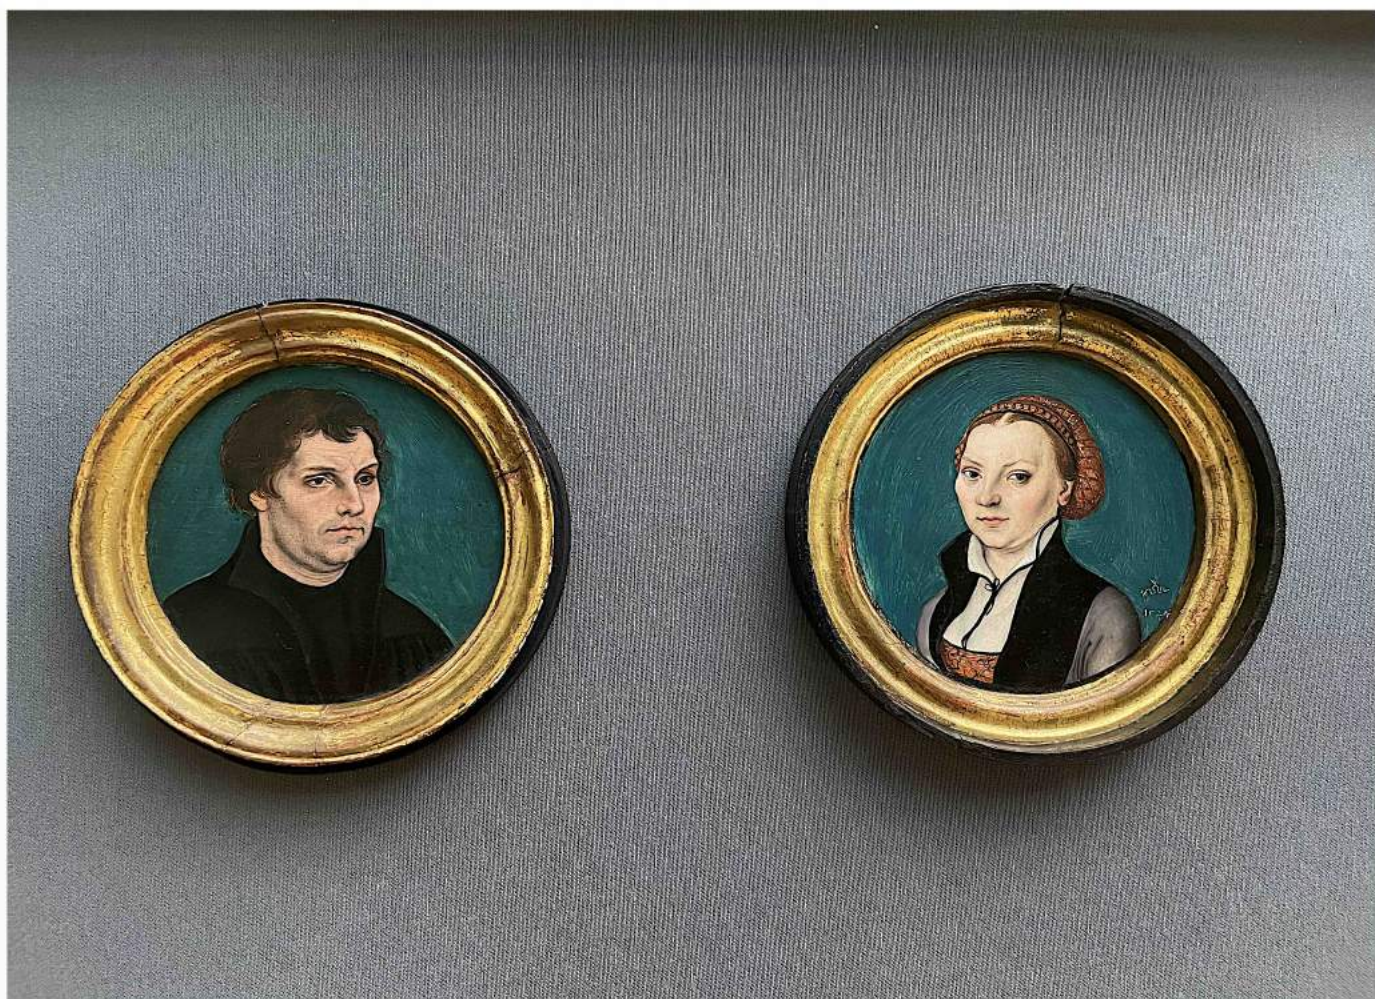

Basel, 10-11 novembre 2023.

La Cathédrale, depuis la rive est.

11 novembre 2023.

Suddeutscher Meister - une veuve sainte, 1410

Nativité, 1420

Grunewald

Crucifixion, 1515

Saint Anne, la Vierge et l'Enfant, 1515

Martin Luther et sa femme, 1525

Portrait de femme, 1528

Le jugement de Paris, 1528

Holbein

Erasme écrivain, 1543

Erasme, 1543

Cézanne

Bord d'une rivière, 1904

Gauguin

Autoportrait, 1906

Munch

Paysage côtier, 1915

Nolde

Crépuscule, 1916

Klee

Bientôt vieillard, 1922

Polyphonie, 1932

Depuis une fenêtre du cloître de la Cathédrale.

Adam et Ève - le fruit défendu, chassés hors du Paradis Terrestre.

Alexandre s'élève dans une nacelle portée par des griffons.

Les élus dans le sein d'Abraham.