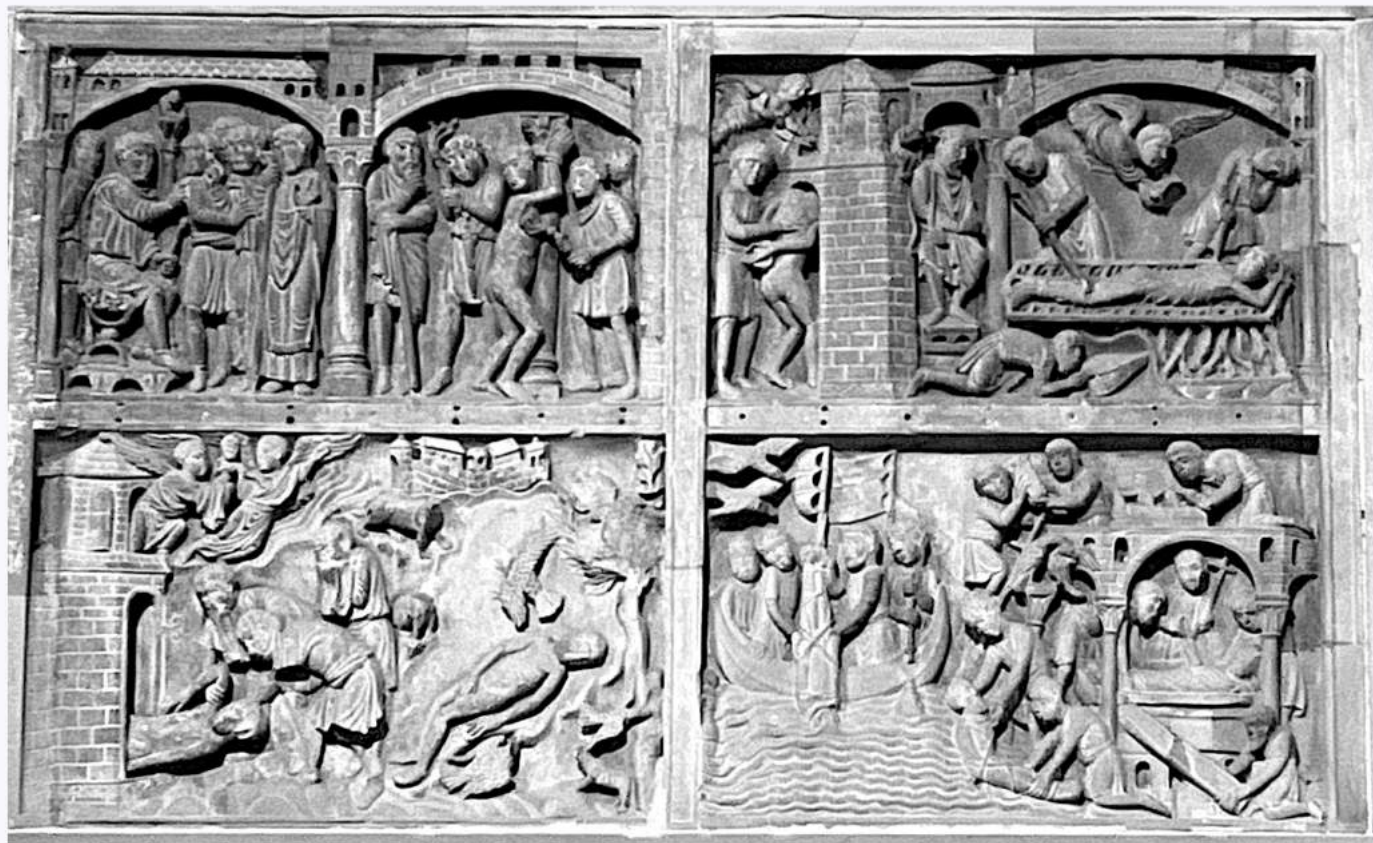

Gauguin

Autoportrait, 1906

Munch

Paysage côtier, 1915

Nolde

Crépuscule, 1916

Klee

Bientôt vieillard, 1922

Polyphonie, 1932

Depuis une fenêtre du cloître de la Cathédrale.

Adam et Ève - le fruit défendu, chassés hors du Paradis Terrestre.

Alexandre s'élève dans une nacelle portée par des griffons.

Les élus dans le sein d'Abraham.

Chevaliers affrontant des animaux sauvages

Un homme en armes essaie de retirer un chevalier de la gueule du dragon.

Sirène allaitant son petit.

Rothko- N18 (Rouge, blanc et marron), 1957.

Composition Blanche, 1953.