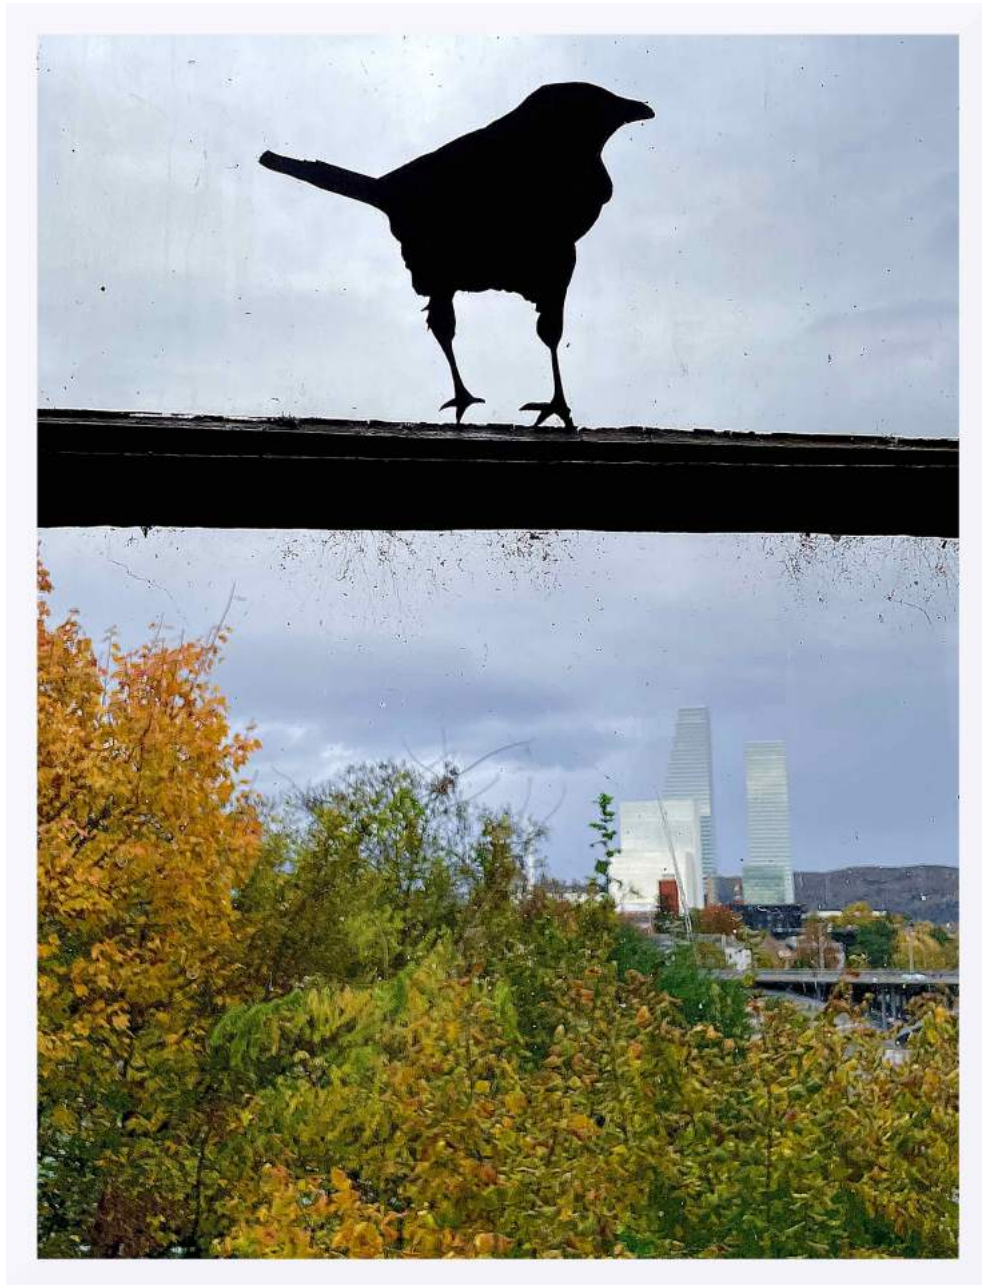

Gauguin

Autoportrait, 1906

Munch

Paysage côtier, 1915

Nolde

Crépuscule, 1916

Klee

Bientôt vieillard, 1922

Polyphonie, 1932

Depuis une fenêtre du cloître de la Cathédrale.

Adam et Ève - le fruit défendu, chassés hors du Paradis Terrestre.

Alexandre s'élève dans une nacelle portée par des griffons.

Les élus dans le sein d'Abraham.